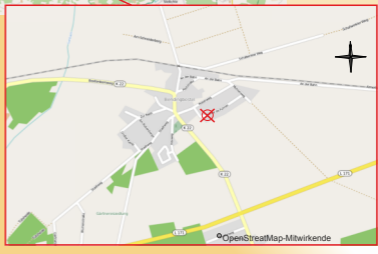

Und so finden Sie uns ...

Tierheilpraxis für
ganzheitliche Naturheilkunde

Gabi Kirstein-Besel

Tierheilpraktikerin
Reizkneipsterin

Achter de Fuhren 12
27308 Kirchlinteln

☎ 09237 - 992299
☎ 09237 - 992302
☎ 0151 - 15257358

Leider sind wir mit öffentlichen Verkehrsmitteln „fast“ nicht zu erreichen, dafür leben und arbeiten wir mitten auf dem Land. Wer es trotzdem versuchen will, dem gehört der Button unten von der Deutschen Bahn.

Mit dem Auto sind wir über die Autobahn A27 zur erreichen.

Für Patienten aus Richtung Verden kommend geht es ab Autobahnabfahrt Verden Ost Richtung Kirchlinteln. Sie folgen immer der L171 Richtung Visselhövede, bis Sie nach ca. 7 Km das Hinweisschild Bendingbostel erblicken. Nun biegen Sie links ab. In Bendingbostel angekommen, fahren Sie die erste rechts in den Rosenweg. Die nächste Straße ist dann schon Achter de Fuhren, wo wir ausreichend Parkmöglichkeit für Sie bereit gestellt haben.

Für alle die aus Richtung Rotenburg und Soltau kommen, Sie fahren Richtung Visselhövede. Von Visselhövede aus geht es Richtung Verden. Nach ca. 7 Km können auch Sie das Hinweisschild Bendingbostel erblicken. Nun heißt es Anker schmeißen und rechts abbiegen. Der Rest bleibt der gleiche.

Wir freuen uns auf Ihren Besuch !