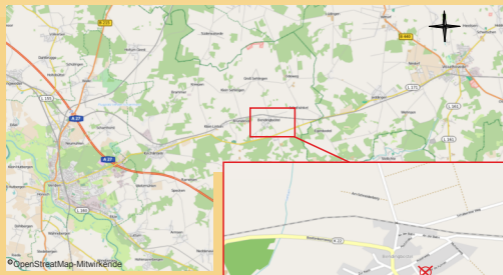

Und so finden Sie uns ...

Tierheilpraxis für
ganzheitliche Naturheilkunde

Gabi Kirstein-Besel

Tierheilpraktikerin
Reizkneipsterin

Achter de Fuhren 12
27308 Kirchlinteln

☎ 09237 - 992299
☎ 09237 - 992302
☎ 0151 - 15257358

Leider sind wir mit öffentlichen Verkehrsmitteln „fast“ nicht zu erreichen, dafür leben und arbeiten wir mitten auf dem Land. Wer es trotzdem versuchen will, dem gehört der Button unten von der Deutschen Bahn.

Mit dem Auto sind wir über die Autobahn A27 zur erreichen.

Für Patienten aus Richtung Verden kommend geht es ab Autobahnabfahrt Verden Ost Richtung Kirchlinteln. Sie folgen immer der L171 Richtung Visselhövede, bis Sie nach ca. 7 Km das Hinweisschild Bendingbostel erblicken. Nun biegen Sie links ab. In Bendingbostel angekommen, fahren Sie die erste rechts in den Rosenweg. Die nächste Straße ist dann schon Achter de Fuhren, wo wir ausreichend Parkmöglichkeit für Sie bereit gestellt haben.

Für alle die aus Richtung Rotenburg und Soltau kommen, Sie fahren Richtung Visselhövede. Von Visselhövede aus geht es Richtung Verden. Nach ca. 7 Km können auch Sie das Hinweisschild Bendingbostel erblicken. Nun heißt es Anker schmeißen und rechts abbiegen. Der Rest bleibt der gleiche.

Wir freuen uns auf Ihren Besuch !